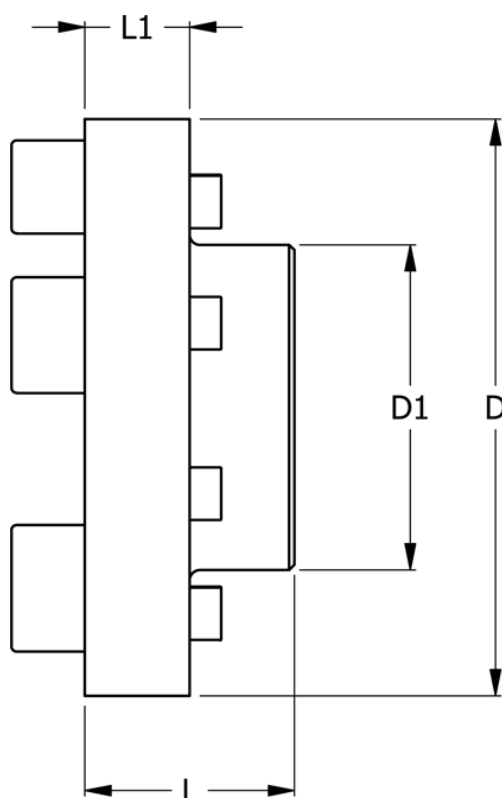

Varenummer: 330652023A
Beskrivelse: Koblingsdel N-Eupex str. 520
Part 2 & 3 uboret

Mål

D	= 520
D1	= 315
L	= 210
L1	= 68
Max boring	= 190
Moment (Nm)	= 21200